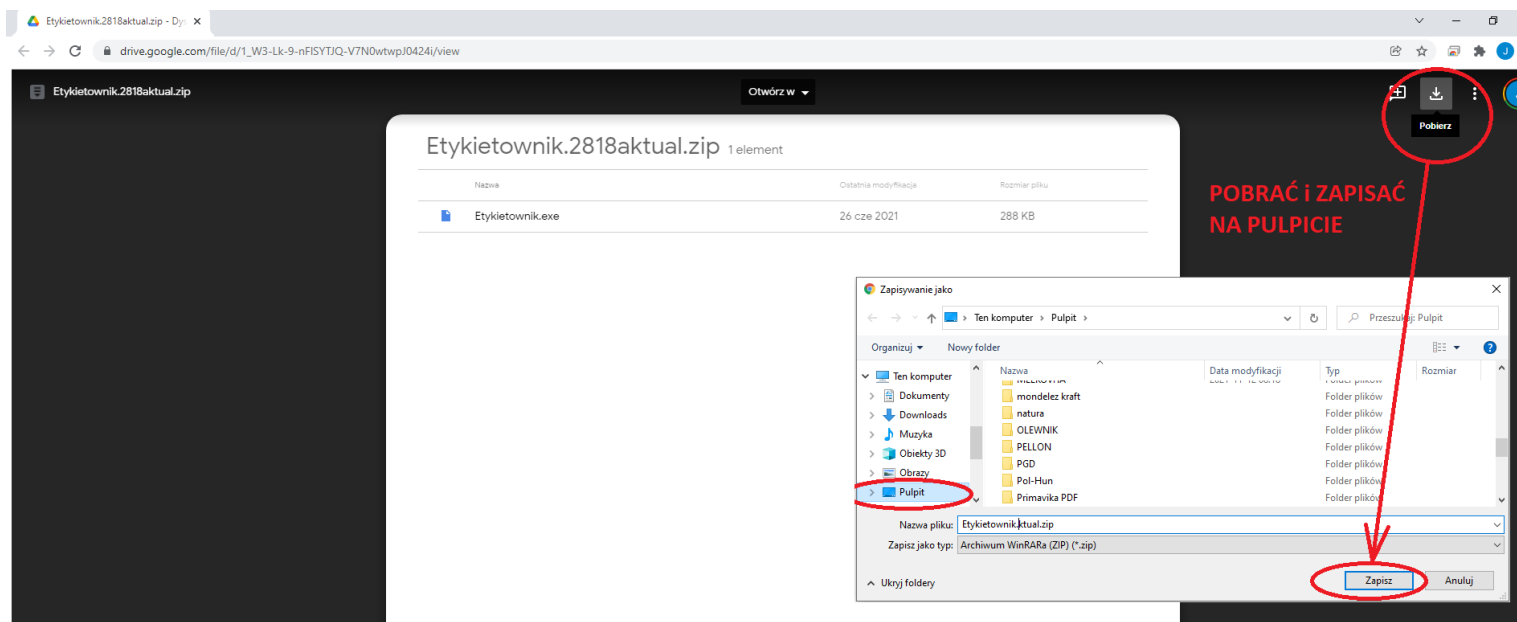

AKTUALIZACJA / WGRANIE PROGRAMU ETYKIETOWNIK:

NA POCZĄTEK, MUSIMY DOWIEDZIEĆ SIĘ GDZIE PROGRAM JEST WGRANY (NA PULPINCIE PRAWYM KLAWISZEM MYSZKI NA IKONĘ)

OTWÓRZ LOKALIZACJĘ PLIKU... LUB JEŻELI NIE MA TEJ OPCJI, PROGRAM JEST WGRANY NA SAMYM PULPINCIE EKRANU:

- W TYM WŁAŚNIE KATALOGU NALEŻY ZASTĄPIĆ PROGRAM
- PO OTWORZENIU PRZESŁANEGO LINKU INTERNETOWEGO W POSTACI:
[HTTPS://DRIVE.GOOGLE.COM/FILE/D/VIEW?USP=SHARING](https://drive.google.com/file/d/1_W3-Lk-9-nFISYTIQ-V7N0wtwpJ0424i/view)
- NALEŻY POBRAĆ PROGRAM W PRZEGLĄDARCE INTERNETOWEJ

- PO ZAPISANIU PLIKU NALEŻY GO OTWORZYĆ PRZEZ ZIP'A

- **ROZPAKOWAĆ W FOLDERZE, GDZIE ETYKIETOWNIK BYŁ ZAINSTALOWANY (ZAZWYCZAJ PULPIT):**

1. OTWÓRZ POBRANY PLIK
2. ETYKIETOWNIK ROZPAKUJ W FOLDERZE, GDZIE JEST ON ZAINSTALOWANY
3. ZAMIEŃ PLIK
4. GOTOWE, URUCHOM PROGRAM