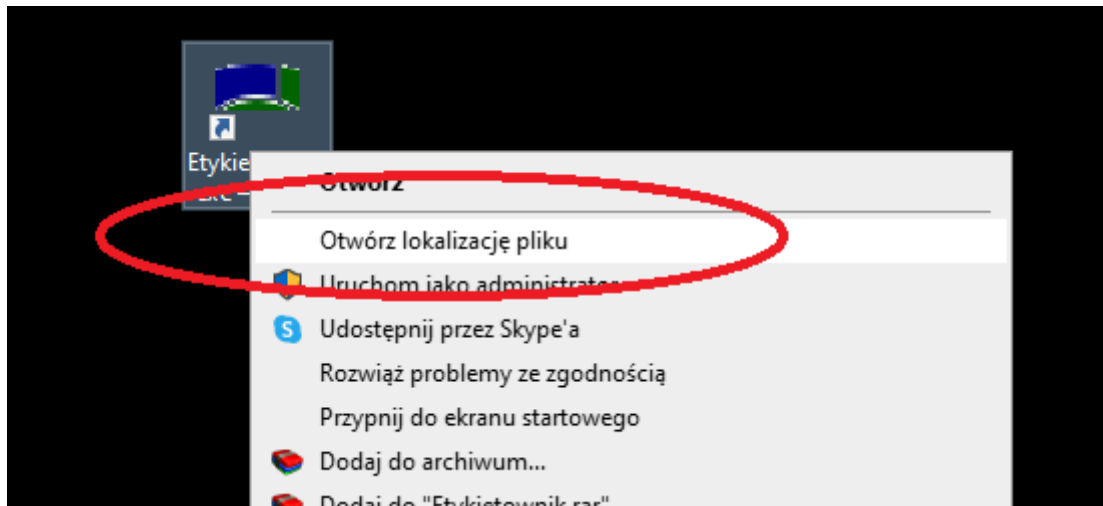

AKTUALIZACJA / WGRANIE PROGRAMU ETYKIETOWNIK:

NA POCZĄTEK, MUSIMY DOWIEDZIEĆ SIĘ GDZIE PROGRAM JEST WGRANY (NA PULPINCIE PRAWYM KLAWISZEM MYSZKI NA IKONĘ)

OTWÓRZ LOKALIZACJĘ PLIKU... LUB JEŻELI NIE MA TEJ OPCJI, PROGRAM JEST WGRANY NA SAMYM PULPINCIE EKRANU:

- PO ZAPISANIU PLIKU NALEŻY GO OTWORZYĆ PRZEZ ZIP'A

- **ROZPAKOWAĆ W FOLDERZE, GDZIE ETYKIETOWNIK BYŁ ZAINSTALOWANY (ZAZWYCZAJ PULPIT):**

1. OTWÓRZ POBRANY PLIK
2. ETYKIETOWNIK ROZPAKUJ W FOLDERZE, GDZIE JEST ON ZAINSTALOWANY
3. ZAMIEŃ PLIK
4. GOTOWE, URUCHOM PROGRAM